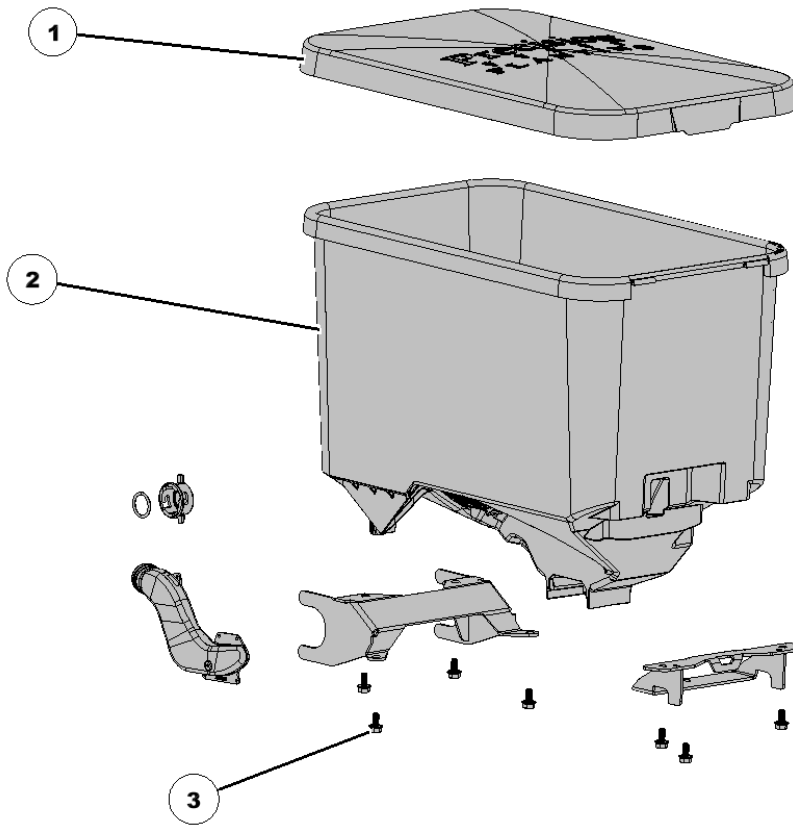

768624 vSet 2 CASE IH 1.9 Bu. Hopper Kit (SpeedTube Only)

Item No.	Part Number	Part Name	QTY	Remarks
1	730365	Lid	1	1.9 Bu. Precision Planting Hopper
2		Hopper Assembly	1	vSet 2 1.9 Bu. (Gray)
3		Finishing Kit	1	vSet 2 CASE IH 1.9 Bu. Hopper