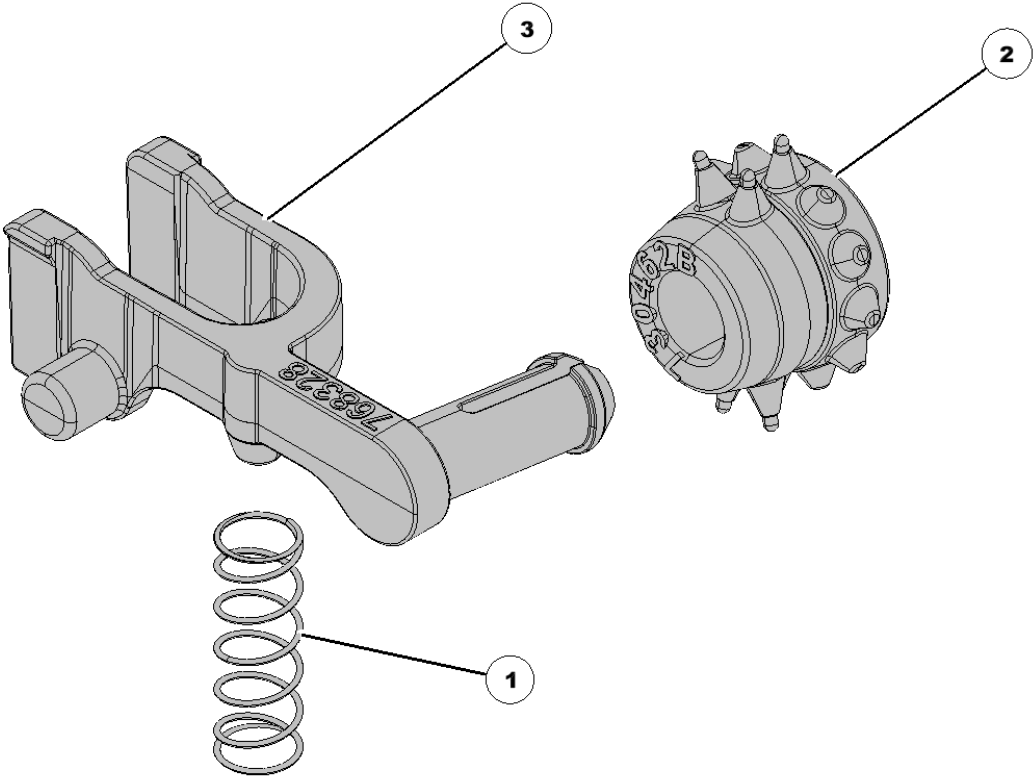

768291 vSet 2 Corn Ejector Assembly

Item No.	Part Number	Part Name	QTY	Remarks
1		Wheel	1	
2	730036	Spring	1	Ejector Arm
3		Arm	1	

768292 vSet 2 Soybean Ejector Assembly

Item No.	Part Number	Part Name	QTY	Remarks
1	730036	Spring	1	
2		Wheel	1	
3		Arm	1	

768294 vSet 2 Large Edible Bean Ejector Assembly

Item No.	Part Number	Part Name	QTY	Remarks
1	730036	Spring	1	
2		Wheel	1	
3		Arm	1	

768295 vSet 2 Sugarbeet Ejector Assembly

Item No.	Part Number	Part Name	QTY	Remarks
1	730036	Spring	1	
2		Wheel	1	
3		Arm	1	

768296 vSet 2 Cotton 2-Hill Drop Ejector Assembly

Item No.	Part Number	Part Name	QTY	Remarks
1	730036	Spring	1	
2		Wheel	1	
3		Arm	1	

768297 vSet 2 Cotton 3-Hill Drop Ejector Assembly

Item No.	Part Number	Part Name	QTY	Remarks
1	730036	Spring	1	
2		Wheel	1	
3		Arm	1	