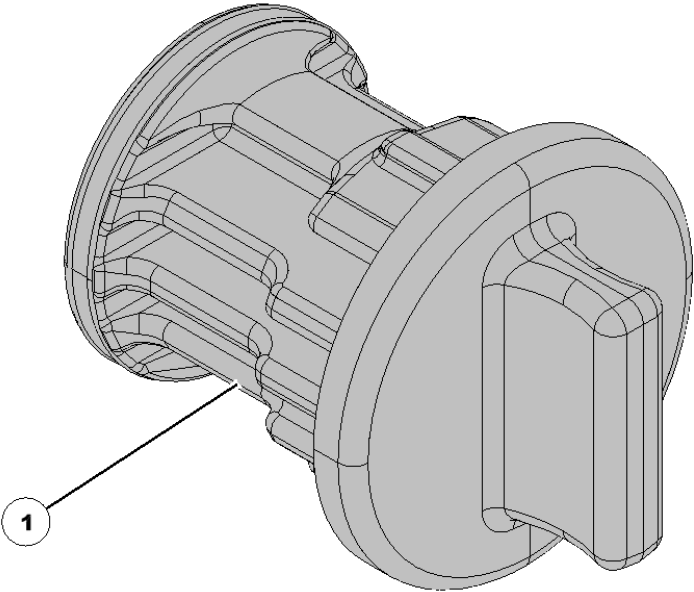

768270 White 9000 Flex-Shaft Plug

Item No.	Part Number	Part Name	QTY	Remarks
1	768270	Plug	1	White 9000 Flex-Shaft

768280 vSet 2 John Deere Mini Hopper Kit

Item No.	Part Number	Part Name	QTY	Remarks
1	768281	Sub Assembly	1	John Deere Mini Hopper
2	768307	Assembly	1	John Deere Rear Post Assembly
3	768309	Shim	1	John Deere Rear Post Shim
4	768331	Kit	1	John Deere Mini Hopper Hardware Kit
5	730396	Bracket	1	John Deere Mini Hopper Spanner Bracket
6	730438	Cap	1	John Deere Pro-Shaft Drive