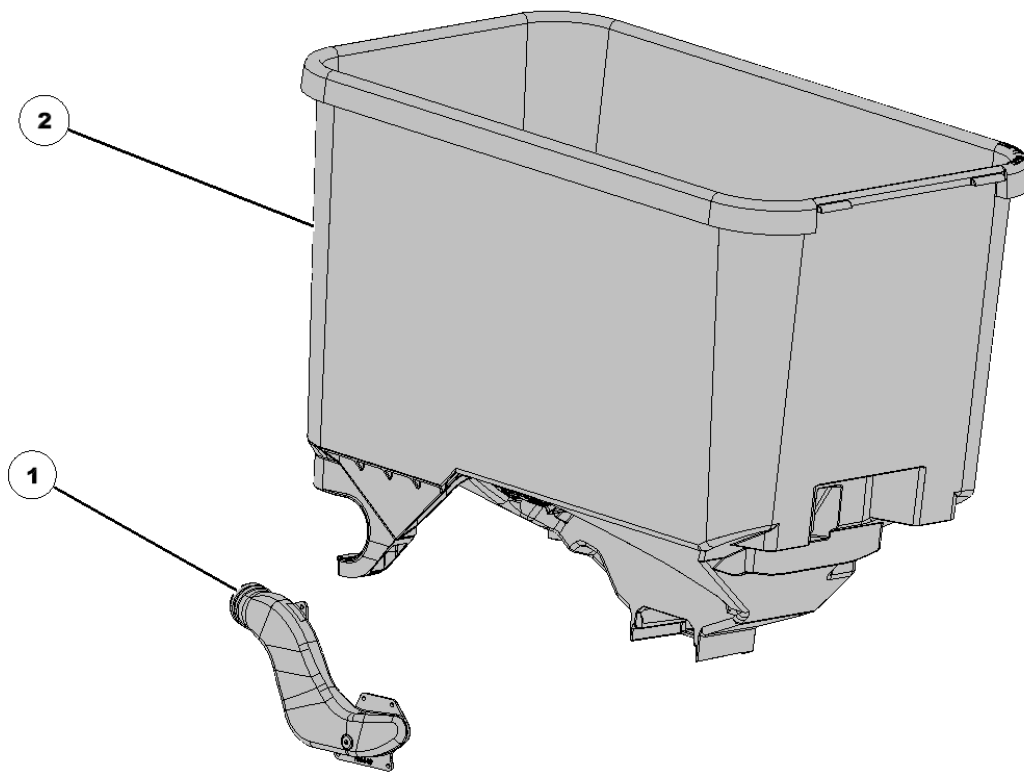

768465 vSet 2 Kinze 3000 1.9 Bu Hopper Kit

Item No.	Part Number	Part Name	QTY	Remarks
1	768449	Elbow	1	vSet 2 Full Size Hopper Vacuum Adapter
2		Hopper Assembly	1	Kinze 3000 (Beige)