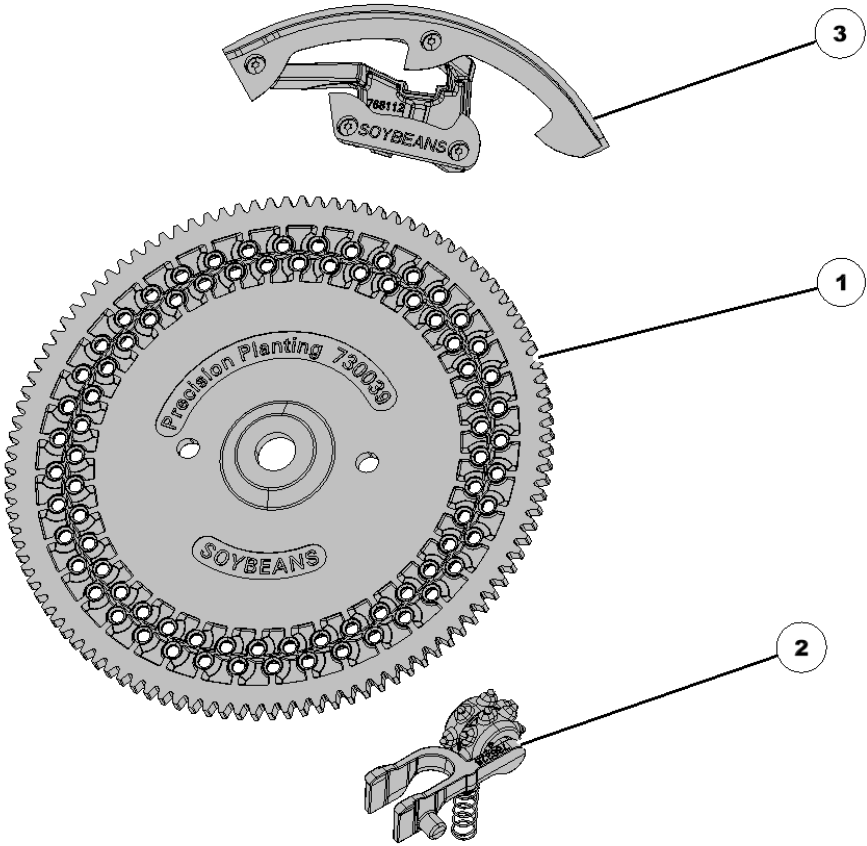

768342 vSet 2 Soybean Crop Kit

Item No.	Part Number	Part Name	QTY	Remarks
1	730039	Disk	1	
2	768292	Ejector	1	
3	768360	Singulator Assembly	1