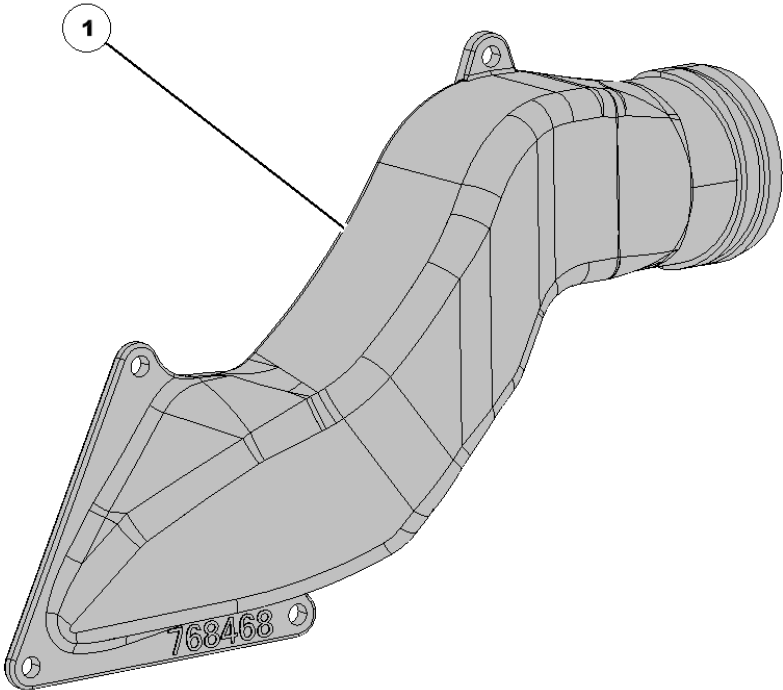

768468 vSet 2 Kinze 3000 Pusher Row Unit Vacuum Elbow

Item No.	Part Number	Part Name	QTY	Remarks
1	768468	Vac Elbow	1