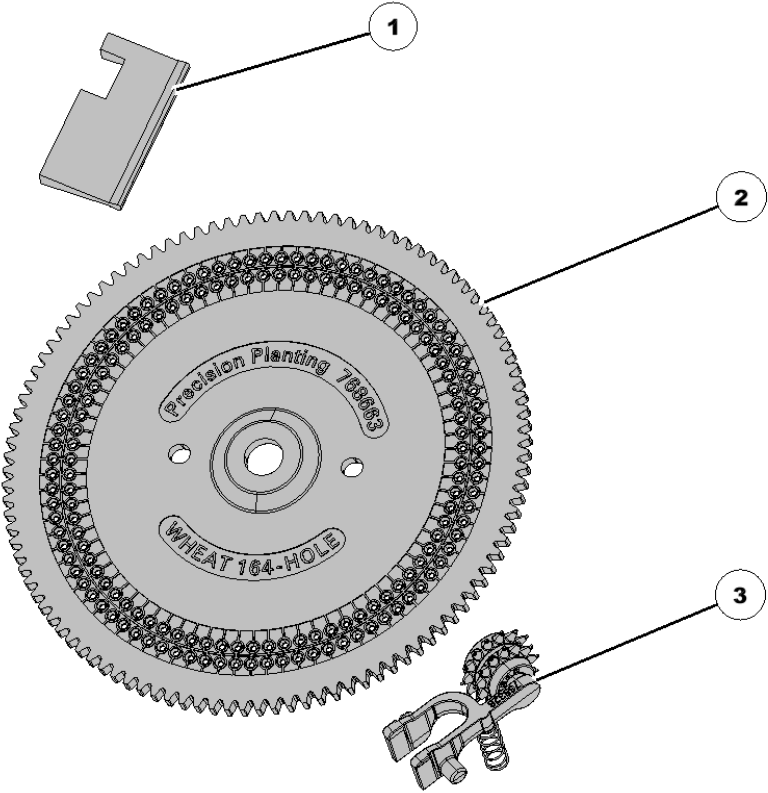

Item No.	Part Number	Part Name	QTY	Remarks
1	768379	Brush	1	Upper Restricting
2	768663	Disk	1	
3	768666	Ejector Assembly	1	

768666 vSet 2 Wheat Ejector Assembly

Item No.	Part Number	Part Name	QTY	Remarks
1	730036	Spring	1	
2		Arm	1	
3		Ejector Wheel	1	