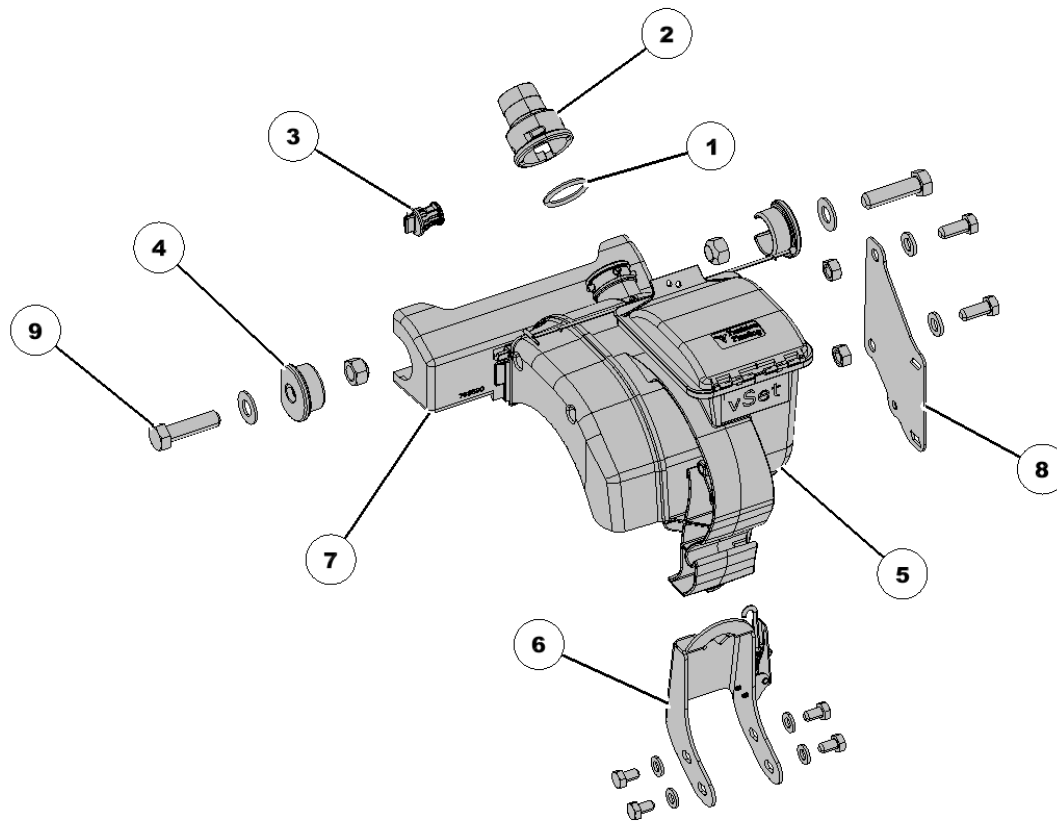

768593 vSet 2 White 9000 Mini Hopper Kit

Item No.	Part Number	Part Name	QTY	Remarks
1	720205	O-Ring	1	
2	768270	Plug	1	White 9000 Flexshaft
3		Connector	1	1.5" Bulk Fill
4		Puck	2	Agco
5		Mini Hopper SubAssy	1	vSet 2 White 9000
6	768558	Rear Post Assy	1	vSet 2 White 9000 Mini Hopper Rear Post
7		Bracket	1	vSet 2 White 9000 Mini Hopper Front Spanner
8	768594¹	Bracket	1	SRM / RUM Mount for White 9000
9		Kit	1	vSet2 White 9000 Mini Hopper Hardware

1. Part 768594 may be superseded by part 768782