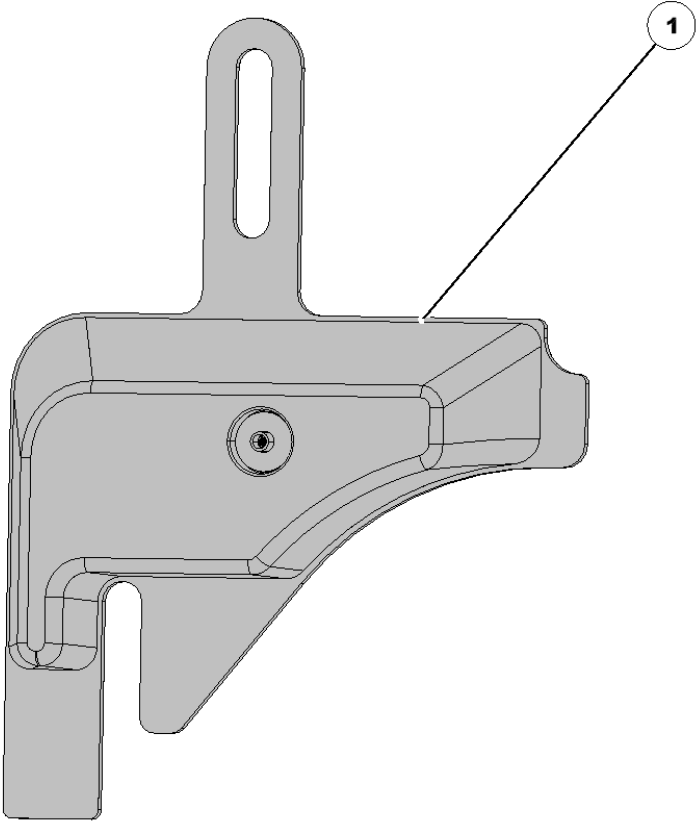

768216 vSet 2 Meter Baffle Assembly

Item No.	Part Number	Part Name	QTY	Remarks
1	768216	Baffle Assembly	1