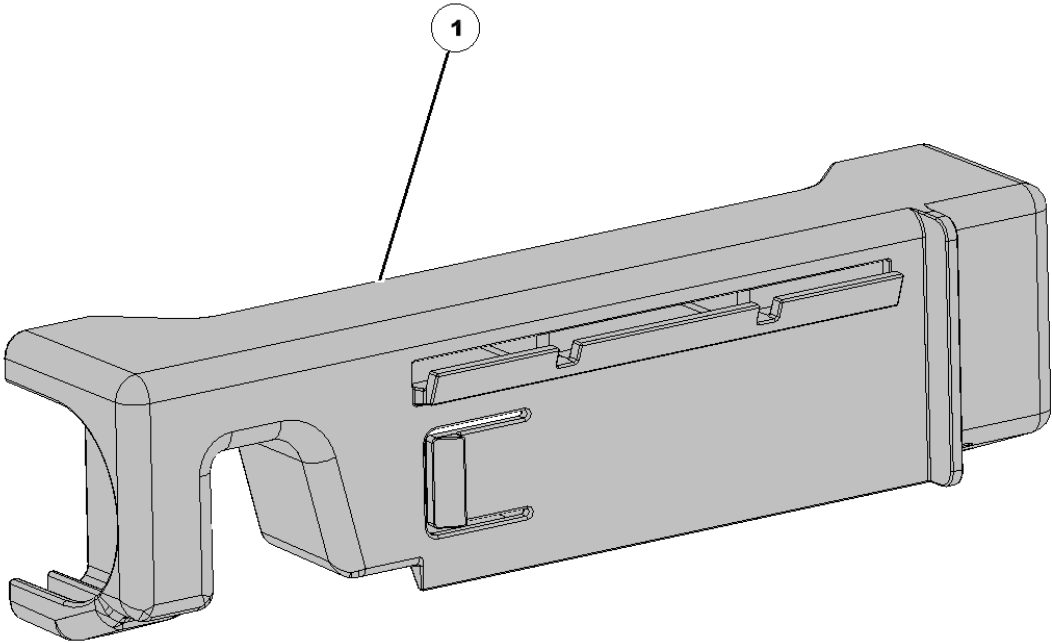

730401 Kinze Mini Hopper Spanner Bracket

Item No.	Part Number	Part Name	QTY	Remarks
1	730401	Bracket	1	Used with vSet 2 and vSet Classic Mini Hoppers