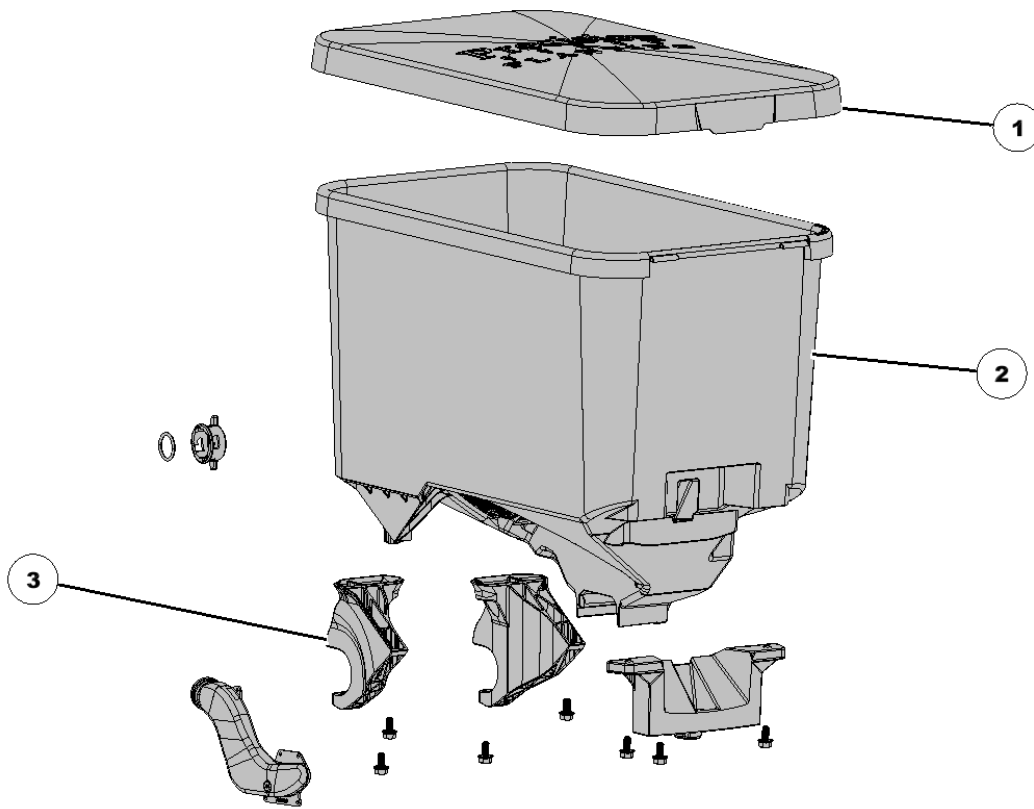

768470 vSet 2 Case IH 1.9 Bu. Hopper Kit

Item No.	Part Number	Part Name	QTY	Remarks
1	730365	Lid	1	
2		Hopper Assembly	1	vSet 2 Case IH 1.9 Bu. Hopper (GRAY)
3	768528	Finishing Kit	1	vSet 2 Case IH 1.9 Bu. Hopper