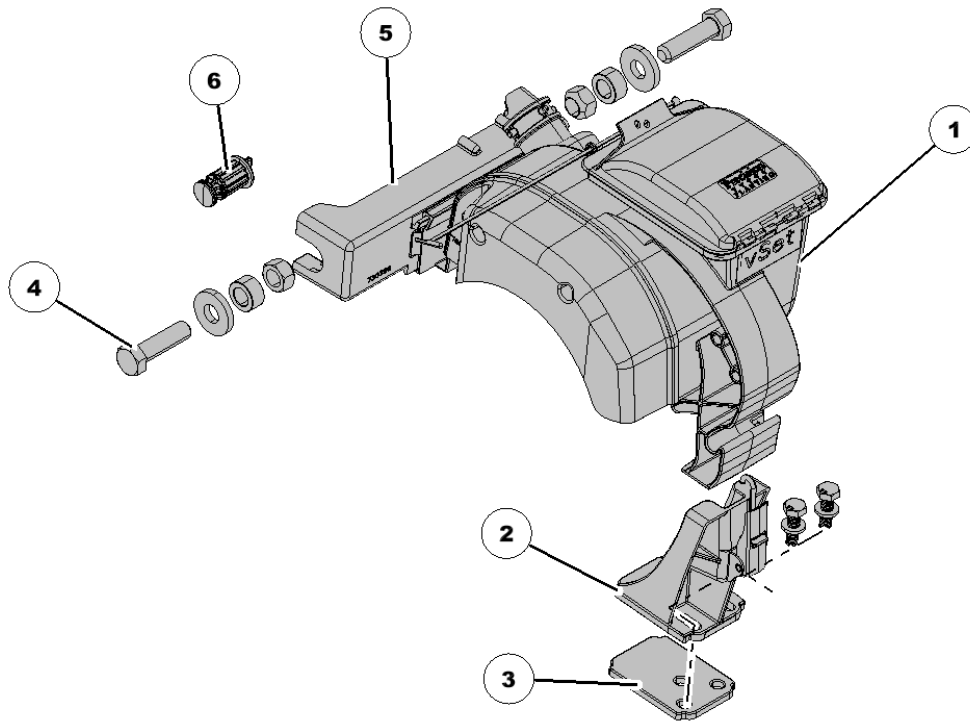

768270 White 9000 Flex-Shaft Plug

Item No.	Part Number	Part Name	QTY	Remarks
1	768270	Plug	1	White 9000 Flex-Shaft

768280 vSet 2 John Deere Mini Hopper Kit

Item No.	Part Number	Part Name	QTY	Remarks
1	768281	Sub Assembly	1	John Deere Mini Hopper
2	768307	Assembly	1	John Deere Rear Post Assembly
3	768309	Shim	1	John Deere Rear Post Shim
4	768331	Kit	1	John Deere Mini Hopper Hardware Kit
5	730396	Bracket	1	John Deere Mini Hopper Spanner Bracket
6	730438	Cap	1	John Deere Pro-Shaft Drive