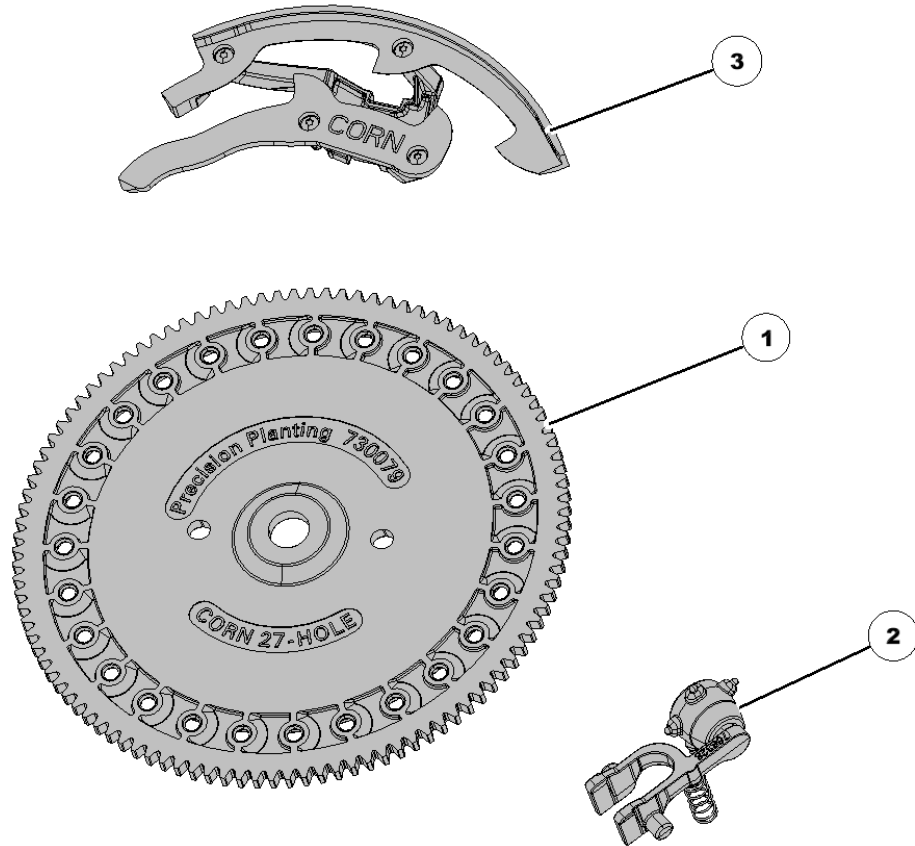

768341 vSet 2 Corn Crop Kit

Item No.	Part Number	Part Name	QTY	Remarks
1	730079	Disk	1	Corn
2	768291	Corn Ejector Assembly	1	
3	768355	Singulator Assembly	1	6 Lobe