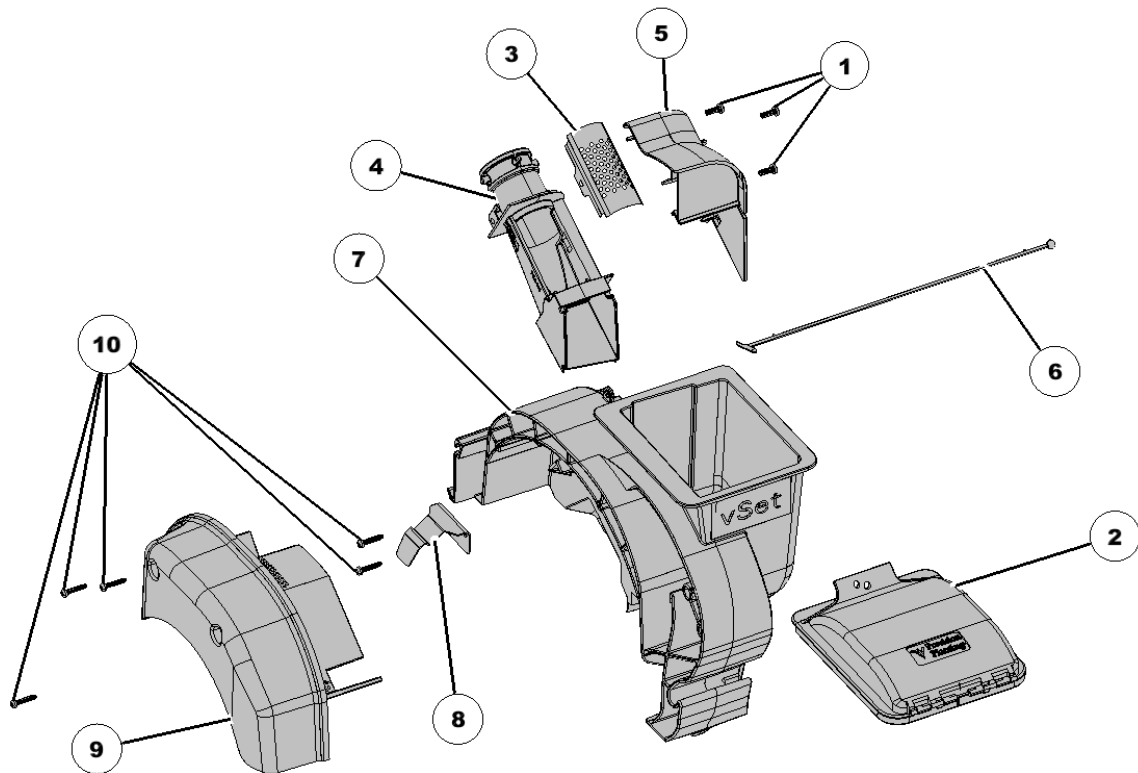

768270 White 9000 Flex-Shaft Plug

Item No.	Part Number	Part Name	QTY	Remarks
1	768270	Plug	1	White 9000 Flex-Shaft

768280 vSet 2 John Deere Mini Hopper Kit

Item No.	Part Number	Part Name	QTY	Remarks
1	768281	Sub Assembly	1	John Deere Mini Hopper
2	768307	Assembly	1	John Deere Rear Post Assembly
3	768309	Shim	1	John Deere Rear Post Shim
4	768331	Kit	1	John Deere Mini Hopper Hardware Kit
5	730396	Bracket	1	John Deere Mini Hopper Spanner Bracket
6	730438	Cap	1	John Deere Pro-Shaft Drive

768281 vSet 2 John Deere Mini Hopper Sub Assembly

Item No.	Part Number	Part Name	QTY	Remarks
1	720187	Screw	3	Pan Head 10-16 X 1/2
2		Lid	1	
3	720237	D-Tube Screen – Standard Holes	1	
4	730414	Fill Tube	1	
5	730415	Vent Cover	1	vSet Mini Hopper Fill Tube Vent Cover
6	730420	Lanyard	1	
7		Mini Hopper Assembly	1	
8	768289	Meter Retention Latch	1	
9	768576	Assembly	1	vSet 2 Mini Hopper Vent
10	768640	Screw	5	Delta PT 40 x 20mm