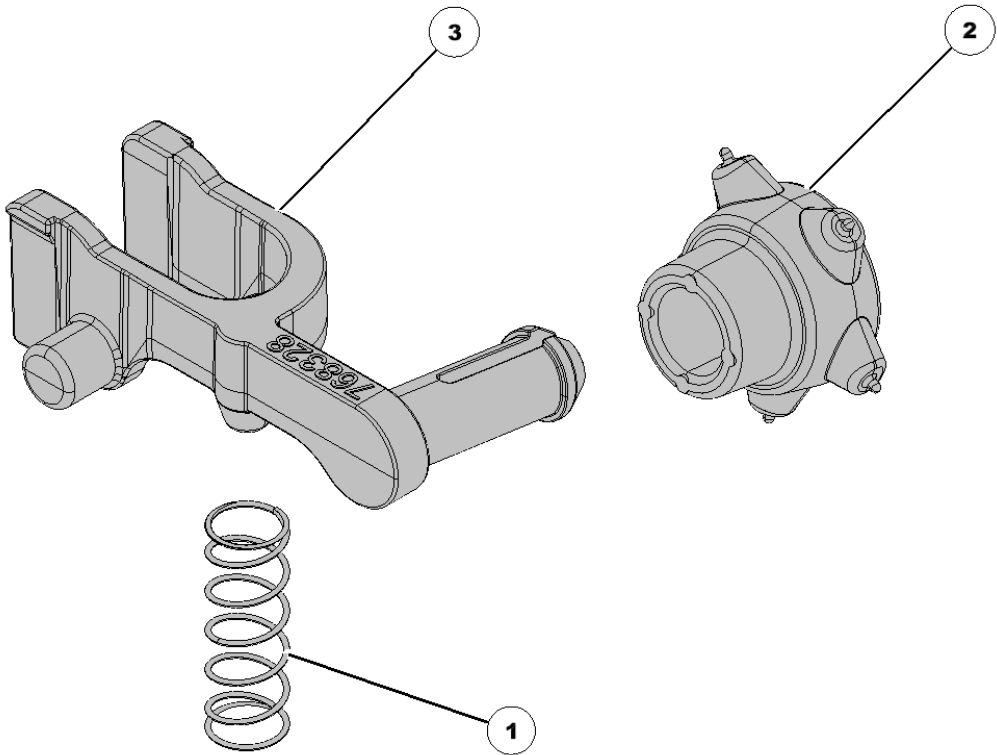

768291 vSet 2 Corn Ejector Assembly

Item No.	Part Number	Part Name	QTY	Remarks
1		Wheel	1	
2	730036	Spring	1	Ejector Arm
3		Arm	1	

768292 vSet 2 Soybean Ejector Assembly

Item No.	Part Number	Part Name	QTY	Remarks
1	730036	Spring	1	
2		Wheel	1	
3		Arm	1	

768294 vSet 2 Large Edible Bean Ejector Assembly

Item No.	Part Number	Part Name	QTY	Remarks
1	730036	Spring	1	
2		Wheel	1	
3		Arm	1	

768295 vSet 2 Sugarbeet Ejector Assembly

Item No.	Part Number	Part Name	QTY	Remarks
1	730036	Spring	1	
2		Wheel	1	
3		Arm	1	