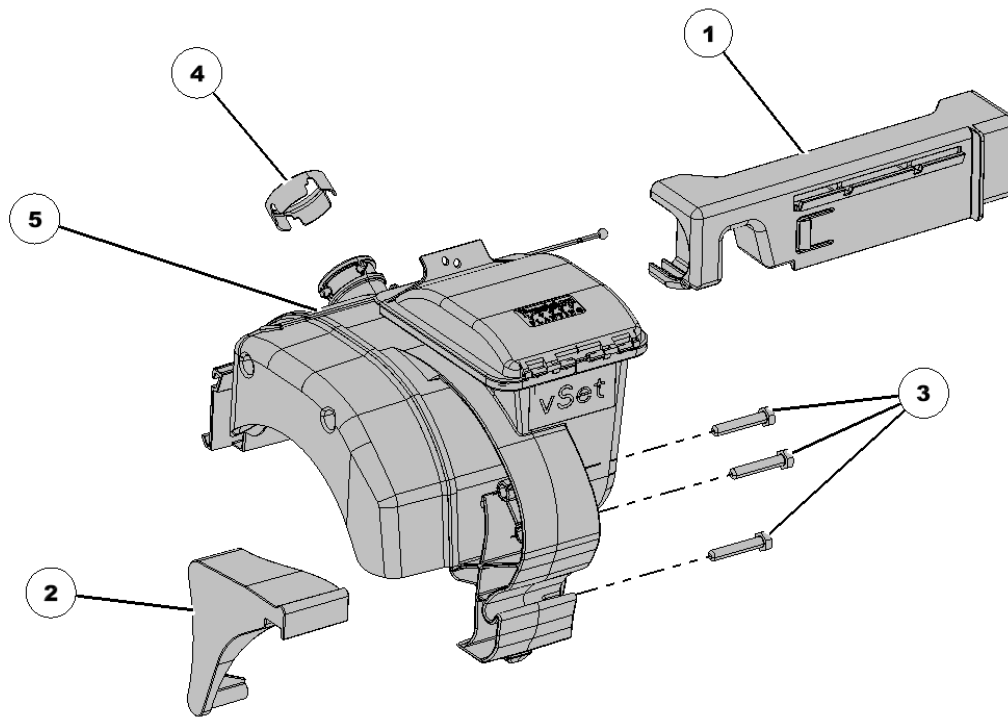

768285 vSet 2 Kinze Mini Hopper Kit

Item No.	Part Number	Part Name	QTY	Remarks
1	730401	Bracket	1	Kinze Mini Hopper Spanner Bracket
2	730402	Bracket	1	Kinze Mini Hopper Rear Bracket
3	730421	Screw	3	M8 x 45mm Hex Head BosScrew
4	730471	Adapter	1	Kinze Mini Hopper Fill Tube
5	768303	Sub Assembly	1	vSet 2 Kinze Mini Hopper