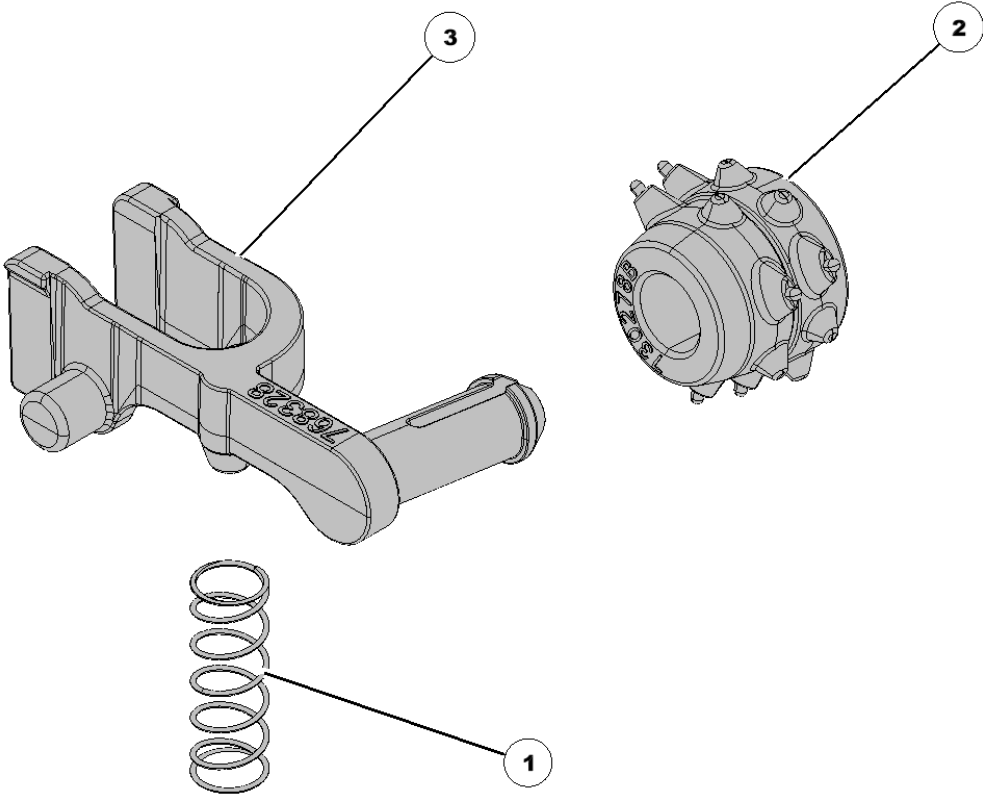

768291 vSet 2 Corn Ejector Assembly

Item No.	Part Number	Part Name	QTY	Remarks
1		Wheel	1	
2	730036	Spring	1	Ejector Arm
3		Arm	1	

768292 vSet 2 Soybean Ejector Assembly

Item No.	Part Number	Part Name	QTY	Remarks
1	730036	Spring	1	
2		Wheel	1	
3		Arm	1	

768294 vSet 2 Large Edible Bean Ejector Assembly

Item No.	Part Number	Part Name	QTY	Remarks
1	730036	Spring	1	
2		Wheel	1	
3		Arm	1	

768295 vSet 2 Sugarbeet Ejector Assembly

Item No.	Part Number	Part Name	QTY	Remarks
1	730036	Spring	1	
2		Wheel	1	
3		Arm	1	

768296 vSet 2 Cotton 2-Hill Drop Ejector Assembly

Item No.	Part Number	Part Name	QTY	Remarks
1	730036	Spring	1	
2		Wheel	1	
3		Arm	1	

768297 vSet 2 Cotton 3-Hill Drop Ejector Assembly

Item No.	Part Number	Part Name	QTY	Remarks
1	730036	Spring	1	
2		Wheel	1	
3		Arm	1	