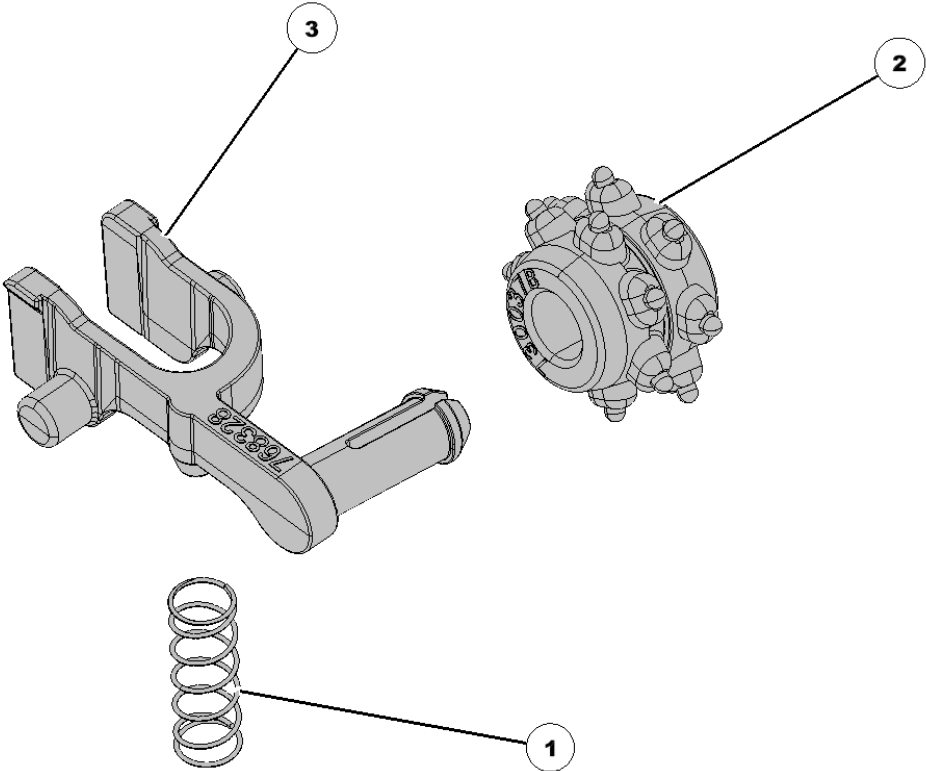

768290 vSet 2 CASE IH Mini Hopper Kit

Item No.	Part Number	Part Name	QTY	Remarks
1	720205	O-Ring	1	
2	720276	O-Ring	1	Seed Delivery Coupler Seal
3	730406	Bracket	1	Case IH Mini Hopper Front Spanner
4	730407	Bracket	1	Case IH Mini Hopper Rear
5	730421	Screw	3	M8 x 45mm Hex Head BosScrew
6	730432	Connector	1	1.25" Seed Delivery Hose
7	730439	Cap	1	Seed Delivery Hose
8	730451	Kit	1	1" Seed Delivery Hose Aparenter Kit
9	730485	Boot. CNH Vac Meter	1	
10	768303	Sub Assembly	1	vSet 2 Case IH Mini Hopper
11		Plug	1	Case IH AccuDrive
12		O-Ring	1	Case IH AccuDrive Plug

768291 vSet 2 Corn Ejector Assembly

Item No.	Part Number	Part Name	QTY	Remarks
1		Wheel	1	
2	730036	Spring	1	Ejector Arm
3		Arm	1	

768292 vSet 2 Soybean Ejector Assembly

Item No.	Part Number	Part Name	QTY	Remarks
1	730036	Spring	1	
2		Wheel	1	
3		Arm	1	

768294 vSet 2 Large Edible Bean Ejector Assembly

Item No.	Part Number	Part Name	QTY	Remarks
1	730036	Spring	1	
2		Wheel	1	
3		Arm	1	

768295 vSet 2 Sugarbeet Ejector Assembly

Item No.	Part Number	Part Name	QTY	Remarks
1	730036	Spring	1	
2		Wheel	1	
3		Arm	1	