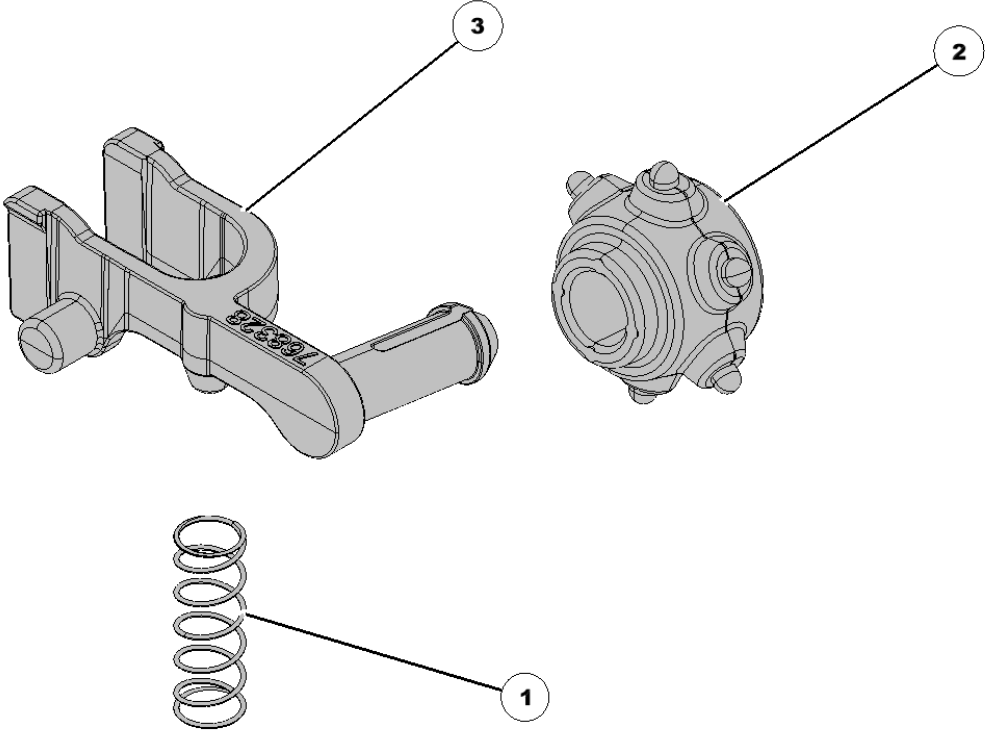

768291 vSet 2 Corn Ejector Assembly

Item No.	Part Number	Part Name	QTY	Remarks
1		Wheel	1	
2	730036	Spring	1	Ejector Arm
3		Arm	1	

768292 vSet 2 Soybean Ejector Assembly

Item No.	Part Number	Part Name	QTY	Remarks
1	730036	Spring	1	
2		Wheel	1	
3		Arm	1	

768294 vSet 2 Large Edible Bean Ejector Assembly

Item No.	Part Number	Part Name	QTY	Remarks
1	730036	Spring	1	
2		Wheel	1	
3		Arm	1	

768295 vSet 2 Sugarbeet Ejector Assembly

Item No.	Part Number	Part Name	QTY	Remarks
1	730036	Spring	1	
2		Wheel	1	
3		Arm	1	

768296 vSet 2 Cotton 2-Hill Drop Ejector Assembly

Item No.	Part Number	Part Name	QTY	Remarks
1	730036	Spring	1	
2		Wheel	1	
3		Arm	1	

768297 vSet 2 Cotton 3-Hill Drop Ejector Assembly

Item No.	Part Number	Part Name	QTY	Remarks
1	730036	Spring	1	
2		Wheel	1	
3		Arm	1	