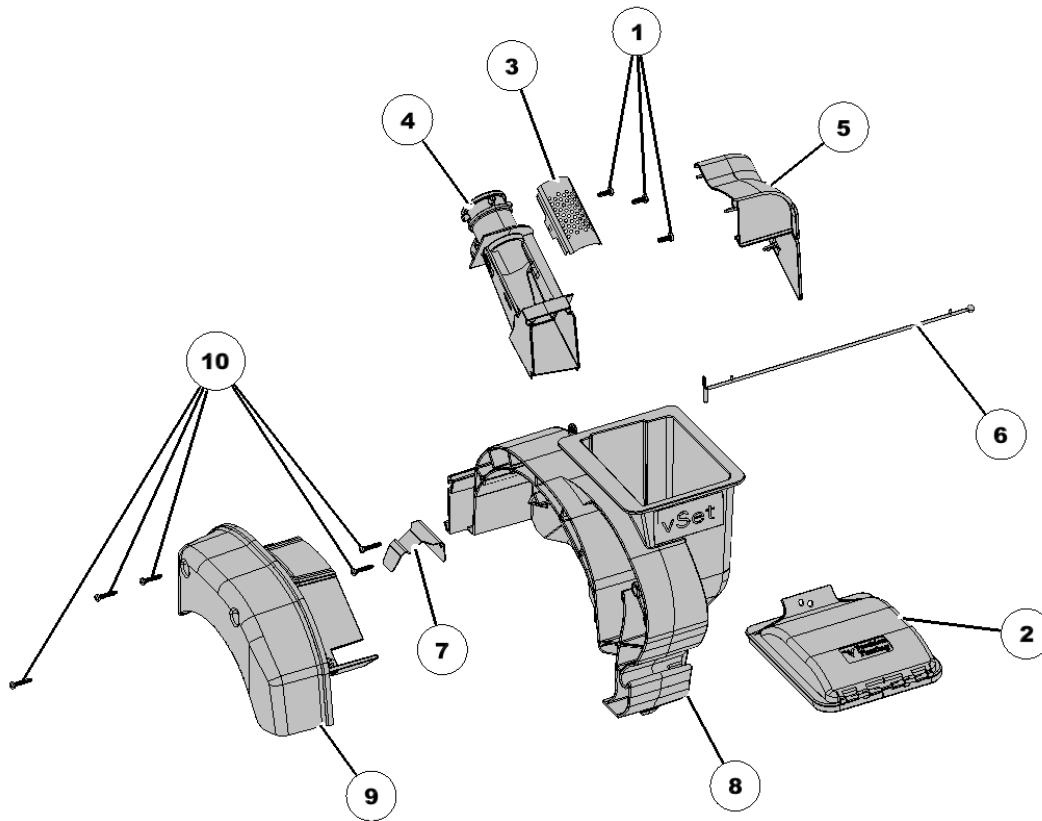

768303 vSet 2 Kinze/Case IH Mini Hopper Sub Assembly

Item No.	Part Number	Part Name	QTY	Remarks
1	720187	Screw	3	Pan Head 10-16 X 1/2
2		Lid	1	
3	720237	D-Tube Screen – Standard Holes	1	
4	730414	Fill Tube	1	
5	730415	Vent Cover	1	vSet Mini Hopper Fill Tube Vent Cover
6	730420	Lanyard	1	
7	768289	Meter Retention Latch	1	
8		Mini Hopper Assembly	1	
9	768576	Assembly	1	vSet 2 Mini Hopper Vent Assembly
10	768640	Screw	5	Delta PT 40 x 20mm