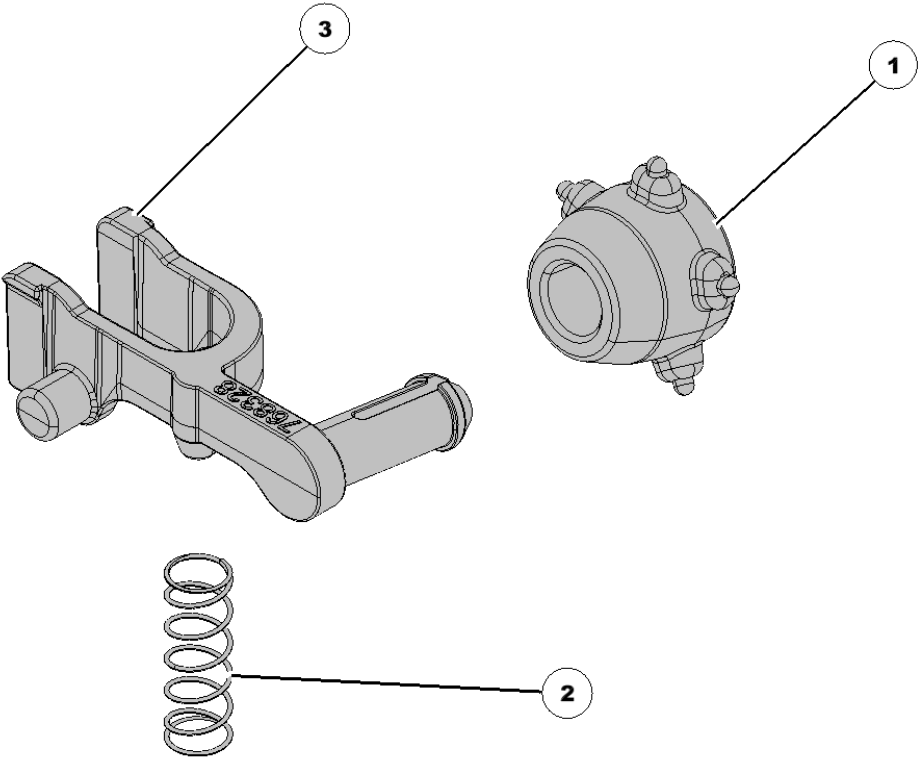

768291 vSet 2 Corn Ejector Assembly

Item No.	Part Number	Part Name	QTY	Remarks
1		Wheel	1	
2	730036	Spring	1	Ejector Arm
3		Arm	1