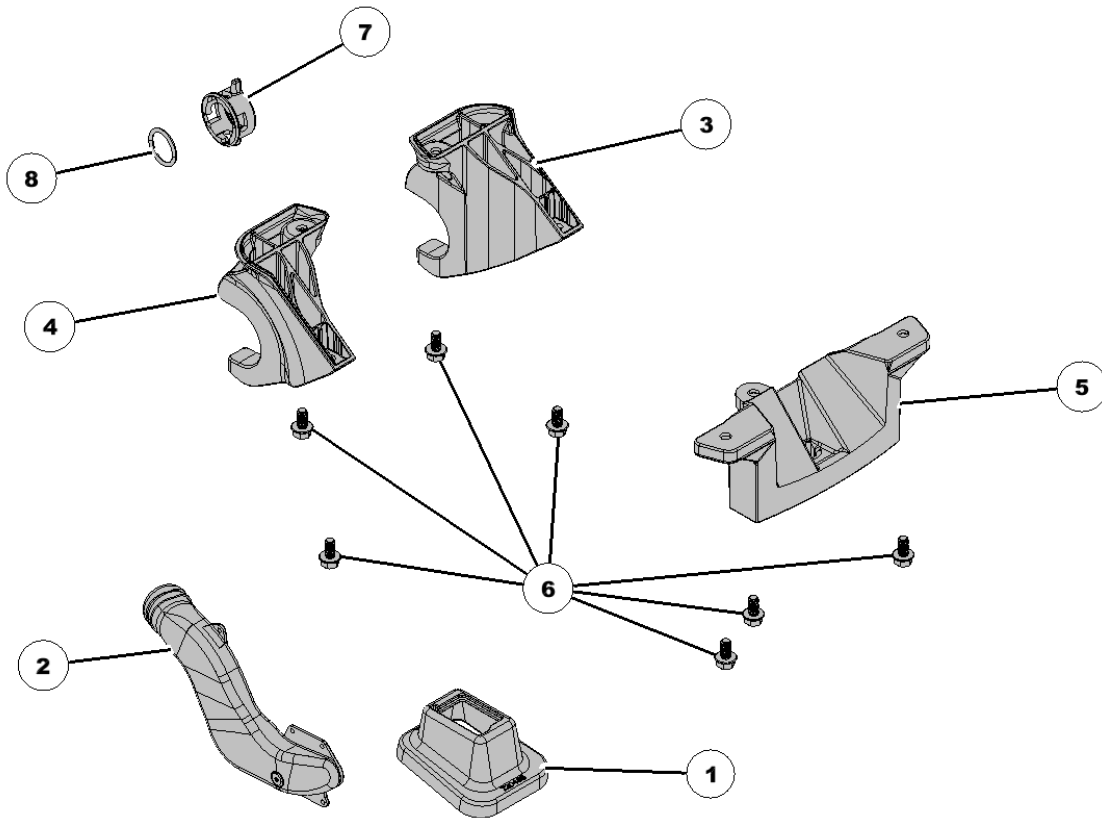

768528 vSet 2 Case IH 1.9 Bu. Hopper Finish Kit

Item No.	Part Number	Part Name	QTY	Remarks
1	730485	Boot, CNH Vac Meter	1	
2	768449	Elbow	1	vSet 2 Full Size Hopper Vacuum Adapter
3		CIH Right Hook	1	1.9 Bu. Hopper
4		CIH Left Hook	1	1.9 Bu. Hopper
5		CIH Bracket	1	1.9 Bu Hopper Rear Bracket
6		Hardware Kit	1	
7		Plug	1	CASE IH AccuDrive
8		O-Ring	1	CASE IH AccuDrive Plug