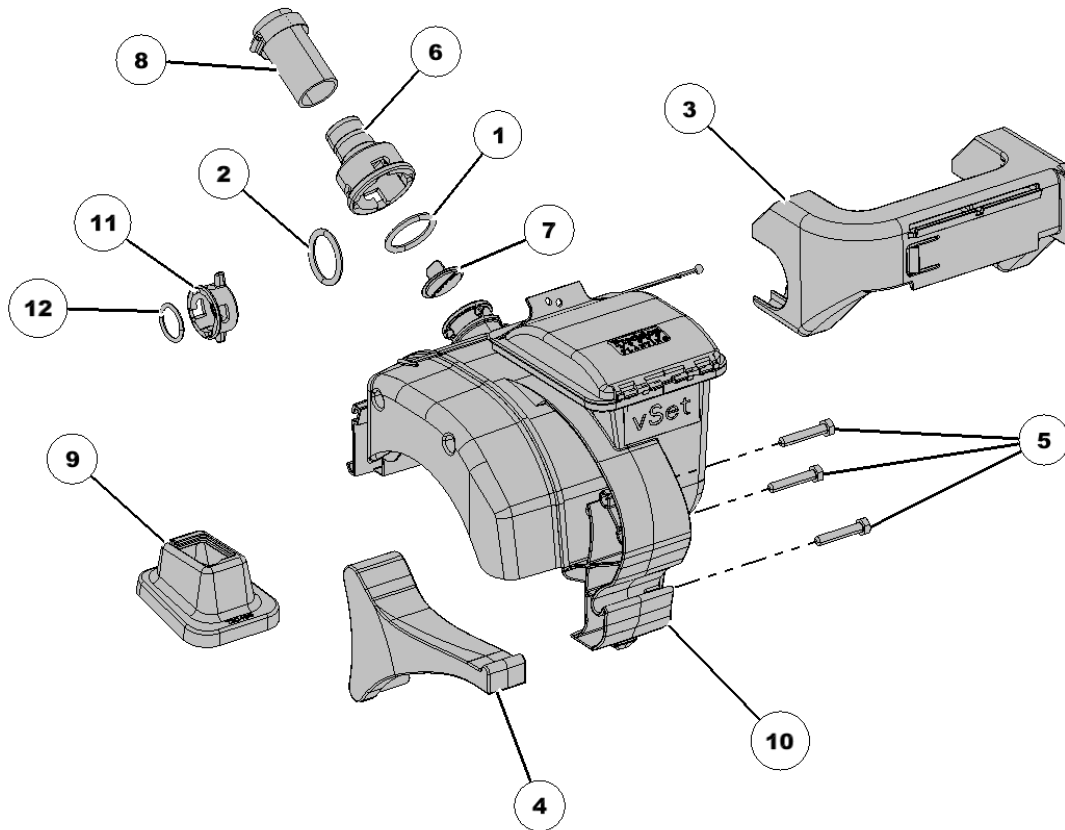

768290 vSet 2 CASE IH Mini Hopper Kit

Item No.	Part Number	Part Name	QTY	Remarks
1	720205	O-Ring	1	
2	720276	O-Ring	1	Seed Delivery Coupler Seal
3	730406	Bracket	1	Case IH Mini Hopper Front Spanner
4	730407	Bracket	1	Case IH Mini Hopper Rear
5	730421	Screw	3	M8 x 45mm Hex Head BosScrew
6	730432	Connector	1	1.25" Seed Delivery Hose
7	730439	Cap	1	Seed Delivery Hose
8	730451	Kit	1	1" Seed Delivery Hose Aparenter Kit
9	730485	Boot. CNH Vac Meter	1	
10	768303	Sub Assembly	1	vSet 2 Case IH Mini Hopper
11		Plug	1	Case IH AccuDrive
12		O-Ring	1	Case IH AccuDrive Plug