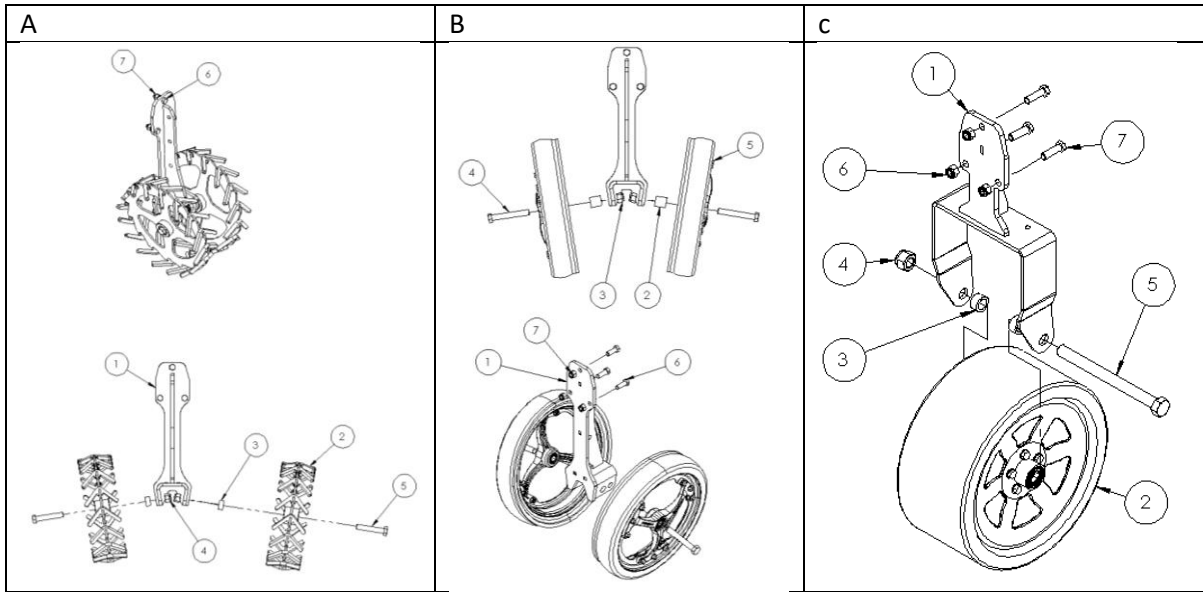

ITEM NO.	PART NUMBER	DESCRIPTION	QTY
1	1016110	PACKING ARM ASSEMBLY	1
2	1011229	HEX LOCK NUT M12 ZN	5
3	1011437	WASHER M12 ZN	4
4	1011884	HEX BOLT M8x16 8.8 ZN	4
5	1016387	CYLINDRICAL BUSHING \varnothing 35/39-40mm	2
6	1016115	AIRBAG SUPPORT	1
7	1011077	HEX BOLT M12x45 8.8 ZN	4
8	1011541	HEX BOLT M12x35 8.8 ZN	1
9	1016015	LOCKING PLATE \varnothing 35	1
10	1016003	PIN \varnothing 35x141mm	1
11	1010924	AIRBAG	1
12	1010519	LYNCHPIN \varnothing 12x55	1
13	1015377	PIN \varnothing 19x155mm	1

TABLE A

ITEM NO.	PART NUMBER	DESCRIPTION	QTY
1	1016120	PACKING WHEEL MOUNT ASSEMBLY	1
2	1016645	FINGER WHEEL ASSEMBLY	2
3	1014837	SPACER Ø16.5/30-15	2
4	1011233	HEX LOCK NUT M16 ZN	2
5	1011111	HEX BOLT M16x90 8.8 ZN	2
6	1011076	HEX BOLT M12x40 8.8 ZN	3
7	1011229	HEX LOCK NUT M12 ZN	3