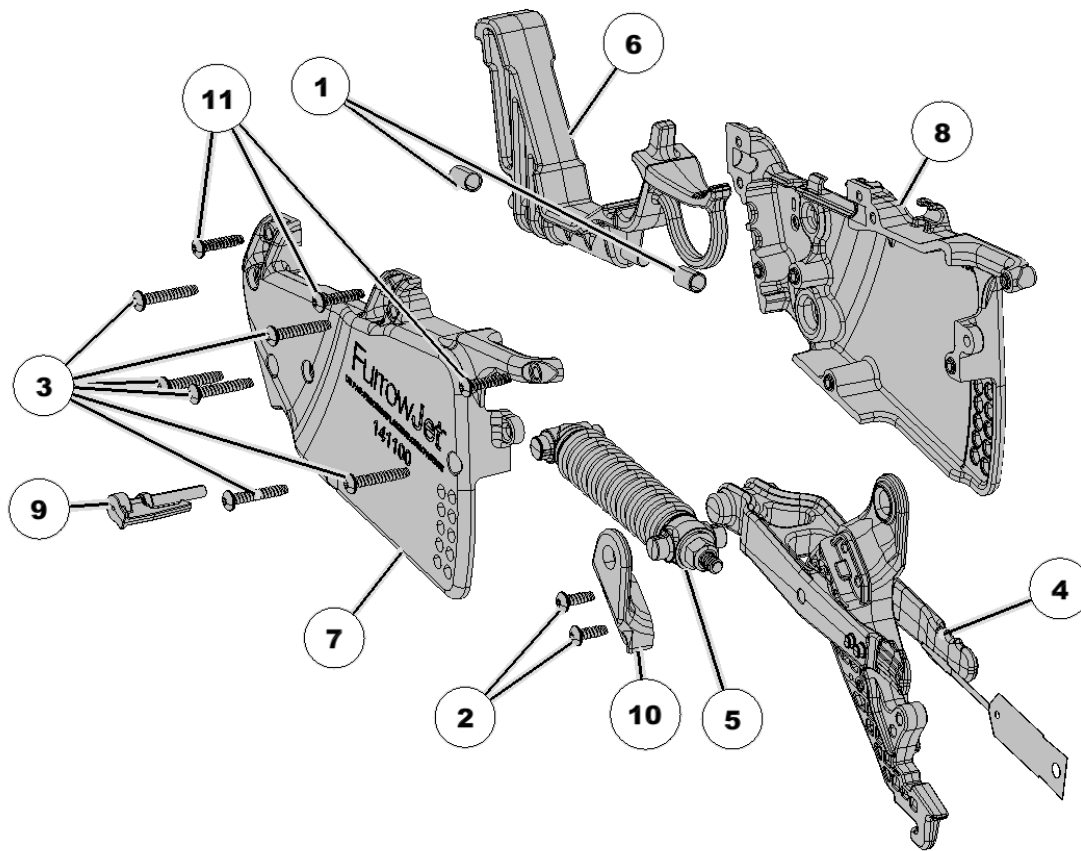

141093 FurrowJet Wing Lock Up Tool

Item No.	Part Number	Part Name	QTY	Remarks
1	141093	TOOL	1	F.J. Wing Lock-Up

141099 FurrowJet Retention Pin Kit

Item No.	Part Number	Part Name	QTY	Remarks
1		CLEVIS PIN	10	3/16" D X 1-9/16" Usable LG
2		HAIRPIN	10	1/16" D x 1-1/8" LG

141100 FurrowJet Body Assembly

Item No.	Part Number	Part Name	QTY	Remarks
1	141035	BUSHING	2	
2	200002	SCREW	2	#8-16 X .5", Plastite SS
3	200003	SCREW	6	#8-16 x 1", Plastite, SS
4	141102	SWINGARM ASM	1	
5	141103	SPRING ASM	1	
6	141104	BRACKET ASM	1	Pivot
7	141107	BODY	1	FurrowJet - Left
8	141106	BODY	1	FurrowJet - Right
9	141091	PIN	1	F.J. Wing Lock-Up, Overmold
10	141109	SWINGARM	1	Left
11	200040	SCREW	3	#8-16 x 3/4", Plastite, SS